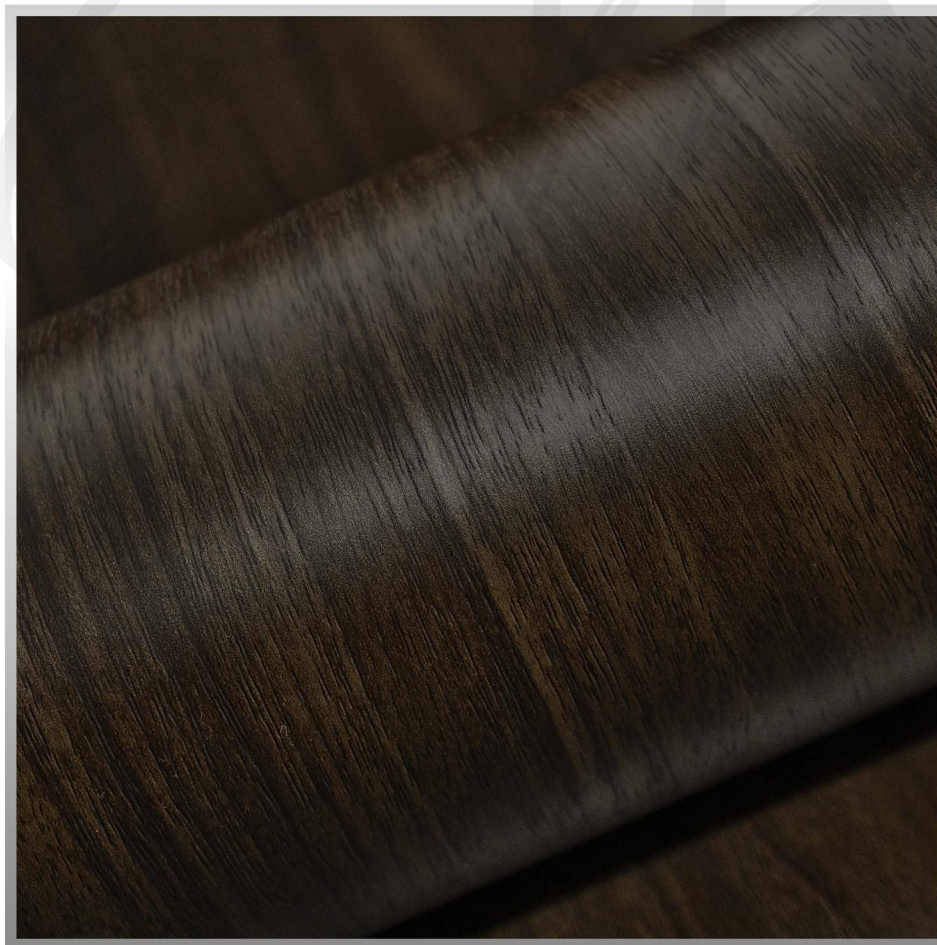

Каждый из 8 декоров коллекции Bella для вашего удобства представлен в двух толщинах - 0,3 и 0,18 мм

BE-01 Анюно

BE-02 Байя

BE-02

BE-03 Вентомене

BE-04 Канпи

Вентомене

BE-05 *Навня*